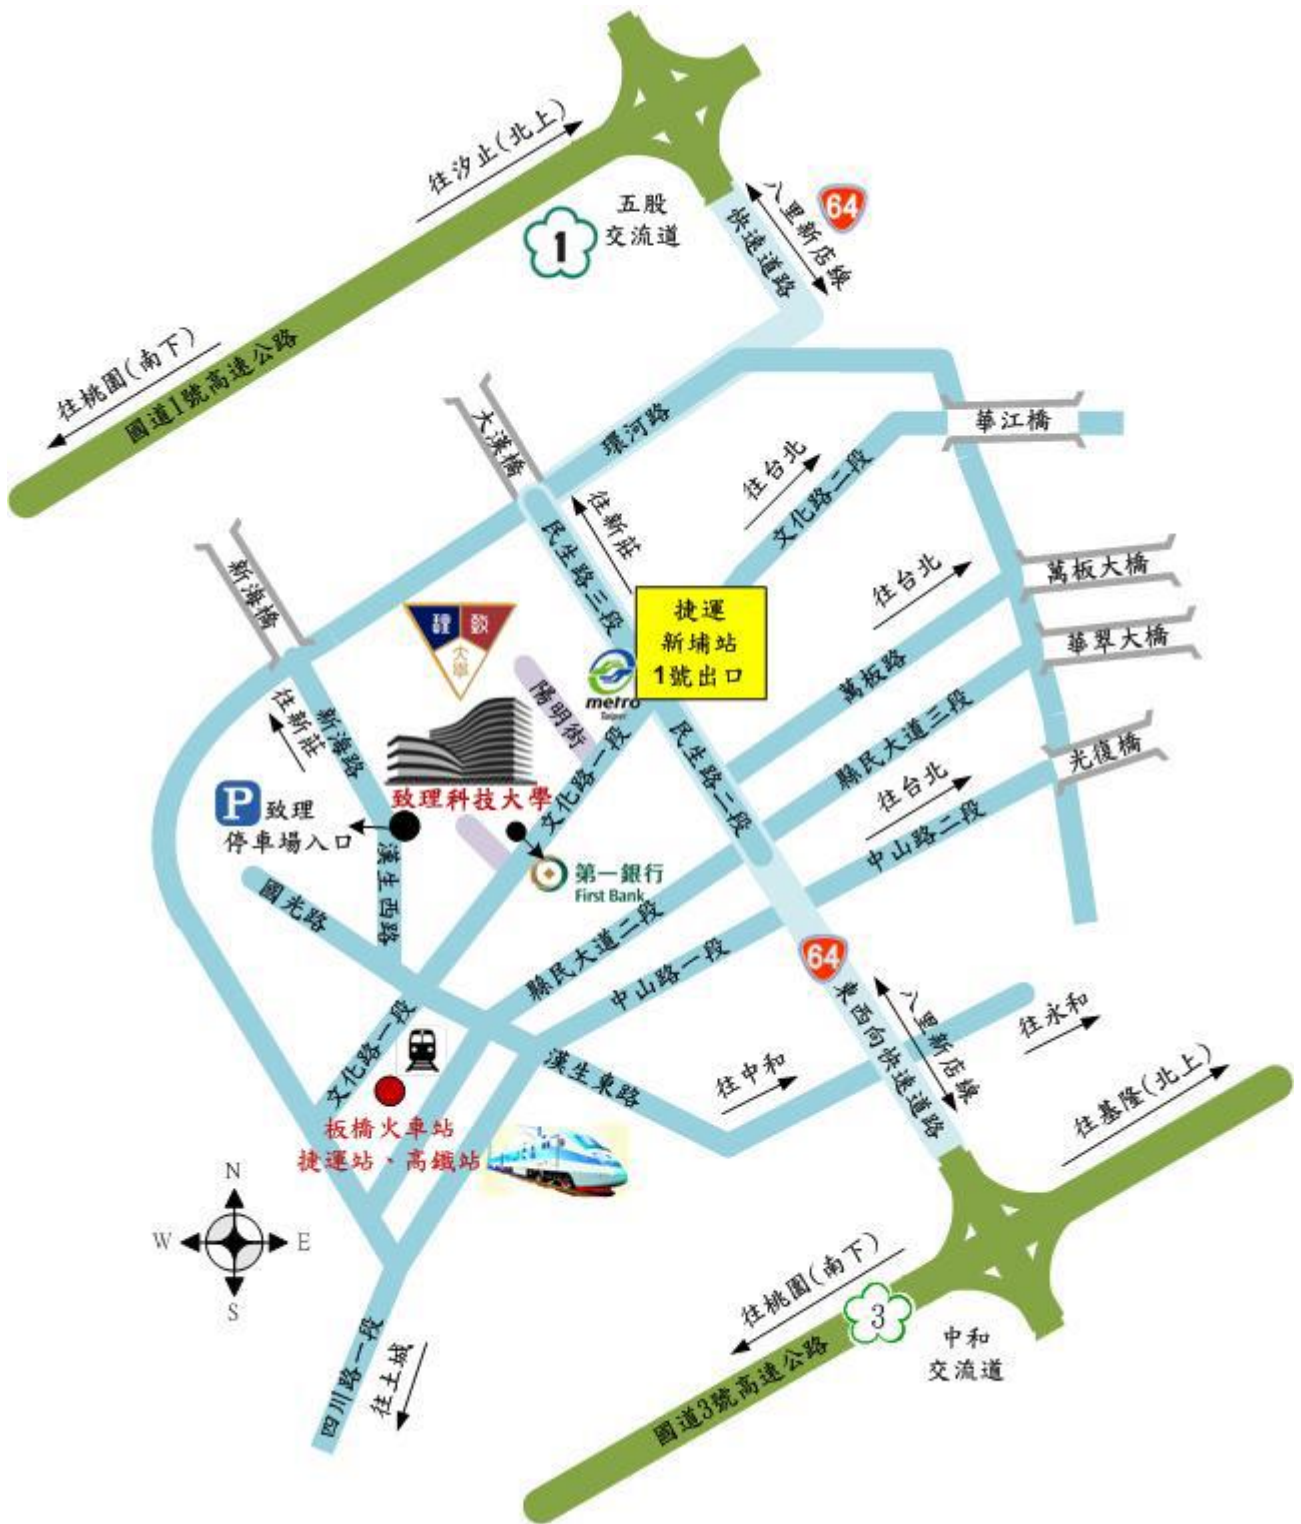

### 「2016 全國雲端專案管理實務競賽」決賽會場交通方式

※地點：致理科技大學綜合教學大樓 4 樓（新北市板橋區文化路 1 段 313 號）

※交通工具：

1. 捷運：請搭板南線至新埔站下車，往 1 號出口，沿文化路一段直走至第一銀行後右轉，即可到達（步行約 5 分鐘）。
2. 公車：有 88、99、245、264、310、656、657、701、702、703、802、805、806、813、910、918、920、1070、1073、橋 5、藍 17、藍 18、藍 33、藍 35... 等，或至大眾運輸轉乘查詢網站 (<http://www.taipeibus.taipei.gov.tw/> 或 <http://e-bus.tpc.gov.tw/>) 查詢。
3. 火車（高鐵）：請至板橋站下車，由前站北 2 門出口右轉步行文化路 1 段，即可到達（步行約 10 分鐘）。
4. 開車：
  - (1) 經高速公路國道一號（中山高）五股交流道下靠左直行，接 64 號快速道路（東向），至板橋交流道（民生路）出口方向下橋，直行至文化路，右轉文化路直行，即可到達。
  - (2) 經高速公路國道三號（北二高）中和交流道下，往板橋方向出口，接 64 號快速道路（西向），往萬板路出口方向下橋，直行民生路至迴轉道迴轉往文化路方向，右轉文化路直行，即可到達。
  - (3) 停車位置：請參考圖三，**欲開車抵達者，需事先申請**。請於回覆中英文姓名時一併回覆**駕駛人姓名、聯絡手機及車號**；**未提供車號者，當日恕不提供停車**。
5. 由台北市方向到校者：
  - (1) 經台北市華江橋，直走文化路 2 段、1 段，過民生路口後至第一銀行右轉，即可到達。
  - (2) 經台北市光復橋，直走中山路至民生路口右轉，途經民生大橋直行民生路至迴轉道，迴轉文化路方向，右轉文化路直行，即可到達。
  - (3) 經台北市萬華區華翠大橋，往板橋車站方向直行至終點下橋，往新莊方向右轉民生路直走，至迴轉道迴轉往文化路方向，右轉文化路直行，即可到達。
  - (4) 經台北市萬華區萬板大橋，下橋直行萬板路至民生路口右轉，直行民生路至迴轉道，迴轉往文化路方向，右轉文化路直行，即可到達。
6. 由桃園方向到校者：
  - (1) 由省道台一線（縱貫線）經新海大橋，走新海路接漢生西路至文化路口左轉，即可到達。
  - (2) 由省道台一線（縱貫線）經大漢橋，直走民生路至文化路口右轉，即可到達。

圖一、致理科大交通路線圖

圖二、致理科大 Google Map

圖三、致理科大地下停車場路線圖

**A** 行政大樓 Administration Building (忠孝大樓 Zhong Xiao Building)

- 1F: 學務處、軍訓室、生活輔導組、總務處
- 2F: 進修部、研究發展處、會展與活動產業研究中心  
教學發展中心、教學卓越計畫辦公室
- 3F: 副校長室、就業媒合諮商中心、職涯發展暨校友服務處  
教務處、課務組、註冊組、校際合作中心、第2會議室
- 4F: 董事室、會計室  
校長室、秘書室、人事室、第1會議室

**B** 仁愛大樓 Ren Ai Building

**C** 信義大樓 Xin Yi Building

- 1F: 衛生保健組、體育運動組、健康中心  
體適能中心

**D** 和平大樓 He Ping Building

- 1F: 多媒體設計系
- 5F: 學生輔導中心

**E** 綜合教學大樓 Multi-Purpose Teaching Building

- B2: 課外活動指導組
- B1: 演講廳
- 1F: 聯合服務中心、資源教室、表演廳
- 2F: 行銷與流通管理系
- 3F: 會計資訊系、企業管理系服務業經營管理碩士班
- 4F: 財務金融系、國際暨兩岸交流處
- 5F: 國際貿易系、保險金融管理系  
拉丁美洲經貿研究中心
- 6F: 企業管理系
- 7F: 圖書資訊處
- 8F: 國際會議廳、國際禮儀教室