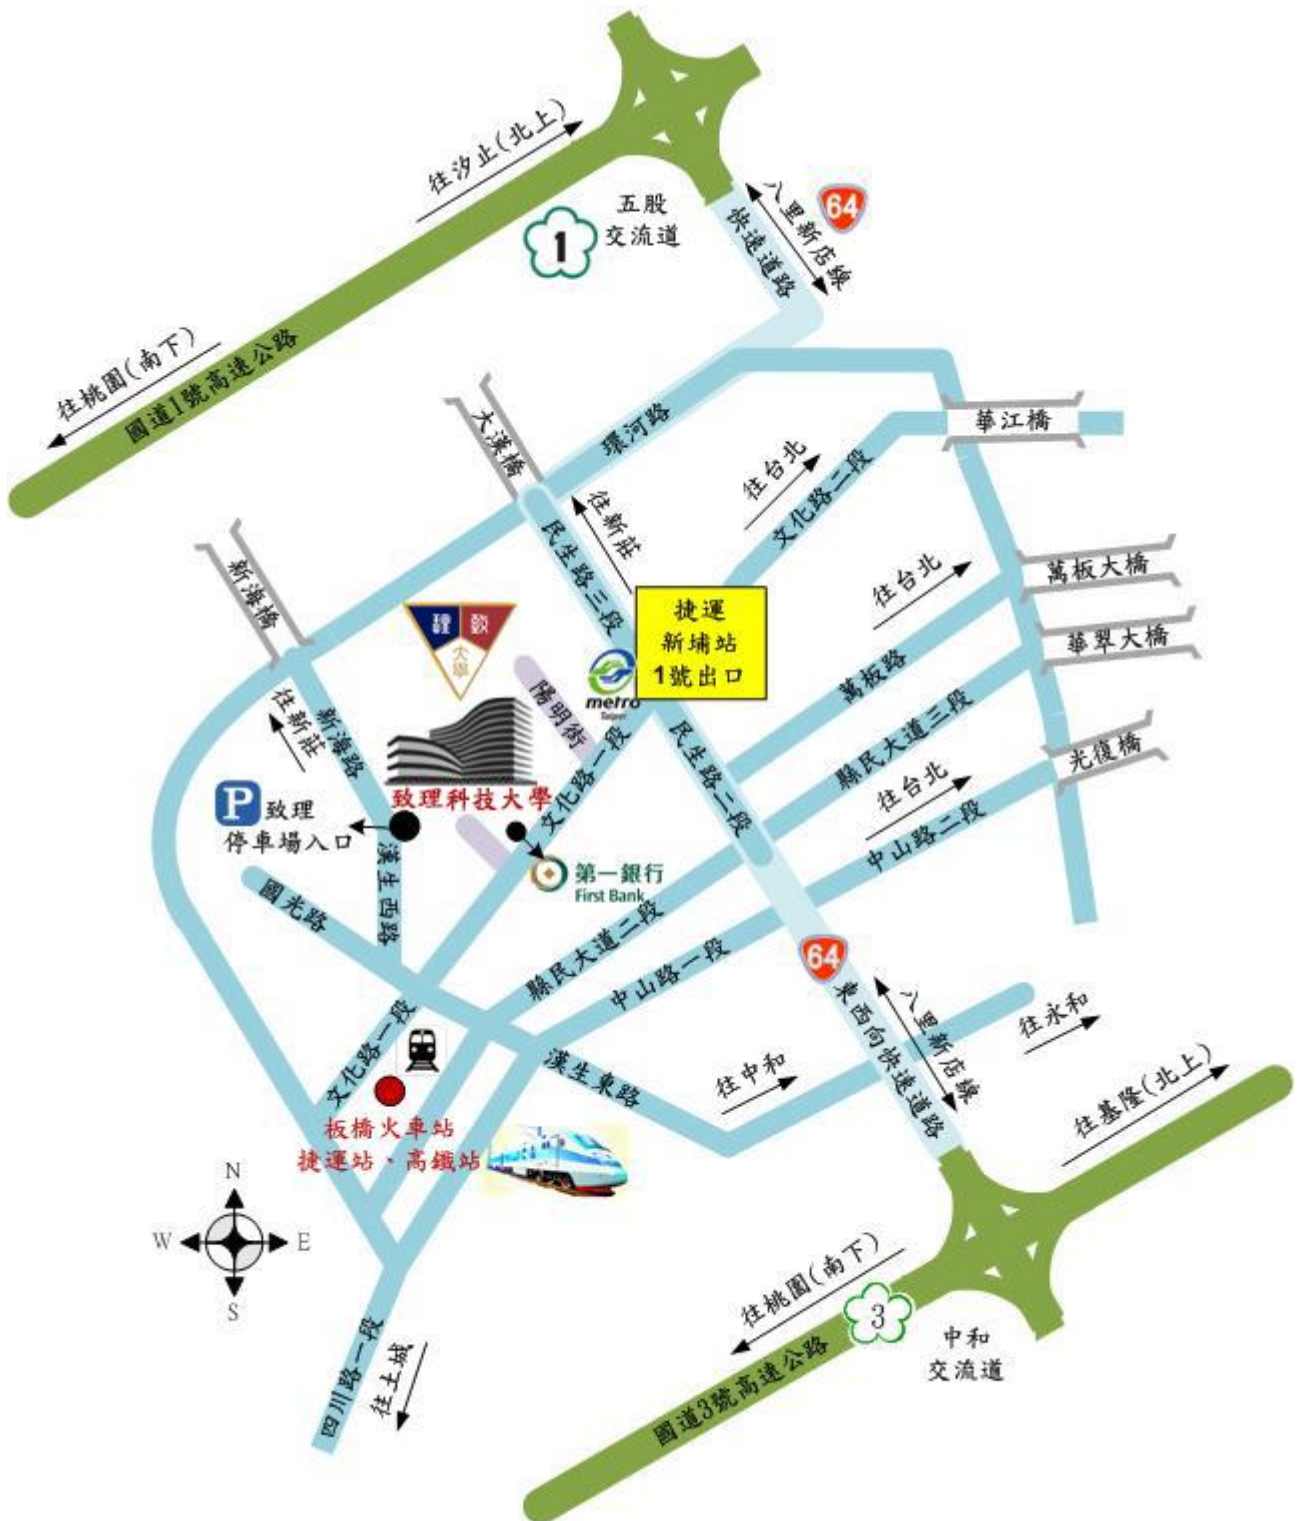

中華專案管理學會

「2017 全國雲端專案管理實務競賽」決賽會場交通方式

※地點：致理科技大學國際會議廳（新北市板橋區文化路一段 313 號綜合教學大樓 8 樓）

※交通工具：

1. 捷運：請搭板南線至新埔站下車，往 1 號出口，沿文化路一段直走至第一銀行後右轉，即可到達（步行約 5 分鐘）。
2. 公車：有 88、99、245、264、310、656、657、701、702、703、802、805、806、813、910、918、920、1070、1073、橋 5、藍 17、藍 18、藍 33、藍 35... 等，或至大眾運輸轉乘查詢網站 (<http://www.taipeibus.taipei.gov.tw/> 或 <http://e-bus.tpc.gov.tw/>) 查詢。
3. 火車（高鐵）：請至板橋站下車，由前站北 2 門出口右轉步行文化路一段，即可到達（步行約 10 分鐘）。
4. 開車：
 - (1) 經高速公路國道一號（中山高）五股交流道下靠左直行，接 64 號快速道路（東向），至板橋交流道（民生路）出口方向下橋，直行至文化路，右轉文化路直行，即可到達。
 - (2) 經高速公路國道三號（北二高）中和交流道下，往板橋方向出口，接 64 號快速道路（西向），往萬板路出口方向下橋，直行民生路至迴轉道迴轉往文化路方向，右轉文化路直行，即可到達。
 - (3) 停車位置：請參考圖三，**欲開車、騎車抵達者，需事先申請**。請於回覆中英文姓名時一併回覆駕駛人姓名、聯絡手機及車號；**未提供車號者，當日恕不提供停車**。
5. 由台北市方向到校者：
 - (1) 經台北市華江橋，直走文化路二段、一段，過民生路口後至第一銀行右轉，即可到達。
 - (2) 經台北市光復橋，直走中山路至民生路口右轉，途經民生大橋直行民生路至迴轉道，迴轉文化路方向，右轉文化路直行，即可到達。
 - (3) 經台北市萬華區華翠大橋，往板橋車站方向直行至終點下橋，往新莊方向右轉民生路直走，至迴轉道迴轉往文化路方向，右轉文化路直行，即可到達。
 - (4) 經台北市萬華區萬板大橋，下橋直行萬板路至民生路口右轉，直行民生路至迴轉道，迴轉往文化路方向，右轉文化路直行，即可到達。
6. 由桃園方向到校者：
 - (1) 由省道台一線（縱貫線）經新海大橋，走新海路接漢生西路至文化路口左轉，即可到達。
 - (2) 由省道台一線（縱貫線）經大漢橋，直走民生路至文化路口右轉，即可到達。

圖一、致理科大交通路線圖

圖二、致理科大 Google Map

圖三、致理科大地下停車場路線圖

地下停車場出口至頒獎地點

您目前的位置
You are here

正門口至頒獎地點

A 行政大樓 Administration Building (忠孝大樓 Zhong Xiao Building)

- 1F: 學務處、軍訓室、生活輔導組、總務處
- 2F: 進修部、研究發展處、會展與活動產業研究中心、教學發展中心、教學卓越計畫辦公室
- 3F: 副校長室、就業媒合諮商中心、職涯發展暨校友服務處、教務處、課務組、註冊組、校際合作中心、第2會議室
- 4F: 董事室、會計室、校長室、秘書室、人事室、第1會議室

B 仁愛大樓 Ren Ai Building

C 信義大樓 Xin Yi Building

- 1F: 衛生保健組、體育運動組、健康中心、體適能中心

D 和平大樓 He Ping Building

- 1F: 多媒體設計系
- 5F: 學生輔導中心

E 綜合教學大樓 Multi-Purpose Teaching Building

- B2: 課外活動指導組
- B1: 演講廳
- 1F: 聯合服務中心、資源教室、表演廳
- 2F: 行銷與流通管理系
- 3F: 會計資訊系、企業管理系服務業經營管理碩士班
- 4F: 財務金融系、國際暨兩岸交流處
- 5F: 國際貿易系、保險金融管理系、拉丁美洲經貿研究中心
- 6F: 企業管理系
- 7F: 圖書資訊處
- 8F: 國際會議廳、國際禮儀教室

- 1F: 休閒遊憩管理系
- 3F: 通識教育中心
- 4F: 語言中心
- 5F: 應用日語系
- 6F: 應用英語系
- 8F: 演講廳

L 學生宿舍 Dormitory

圖四、致理科大校園導覽圖

致理科技大學 校園平面圖
Chihlee University of Technology Floor Plan

圖五、校園平面圖