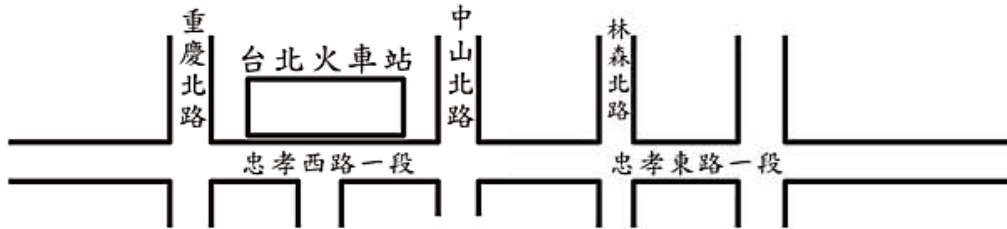

交通位置圖

台北市大眾運輸及公車路線查詢系統
<http://www.taipeibus.taipei.gov.tw>

台灣金融研訓院地址:

100 台北市中正區羅斯福路三段62號 電話: (02) 3365-3666

網址: <http://www.tabf.org.tw>

捷運古亭站: 2號出口 (往公館方向步行約5分鐘)

捷運台電大樓站: 4號出口 (往古亭方向步行約3分鐘)

羅斯福路2段: [古亭站] 208 236 251 252 254 278 297 606 644 648 660 74 藍28
 (步行約2-5分鐘)