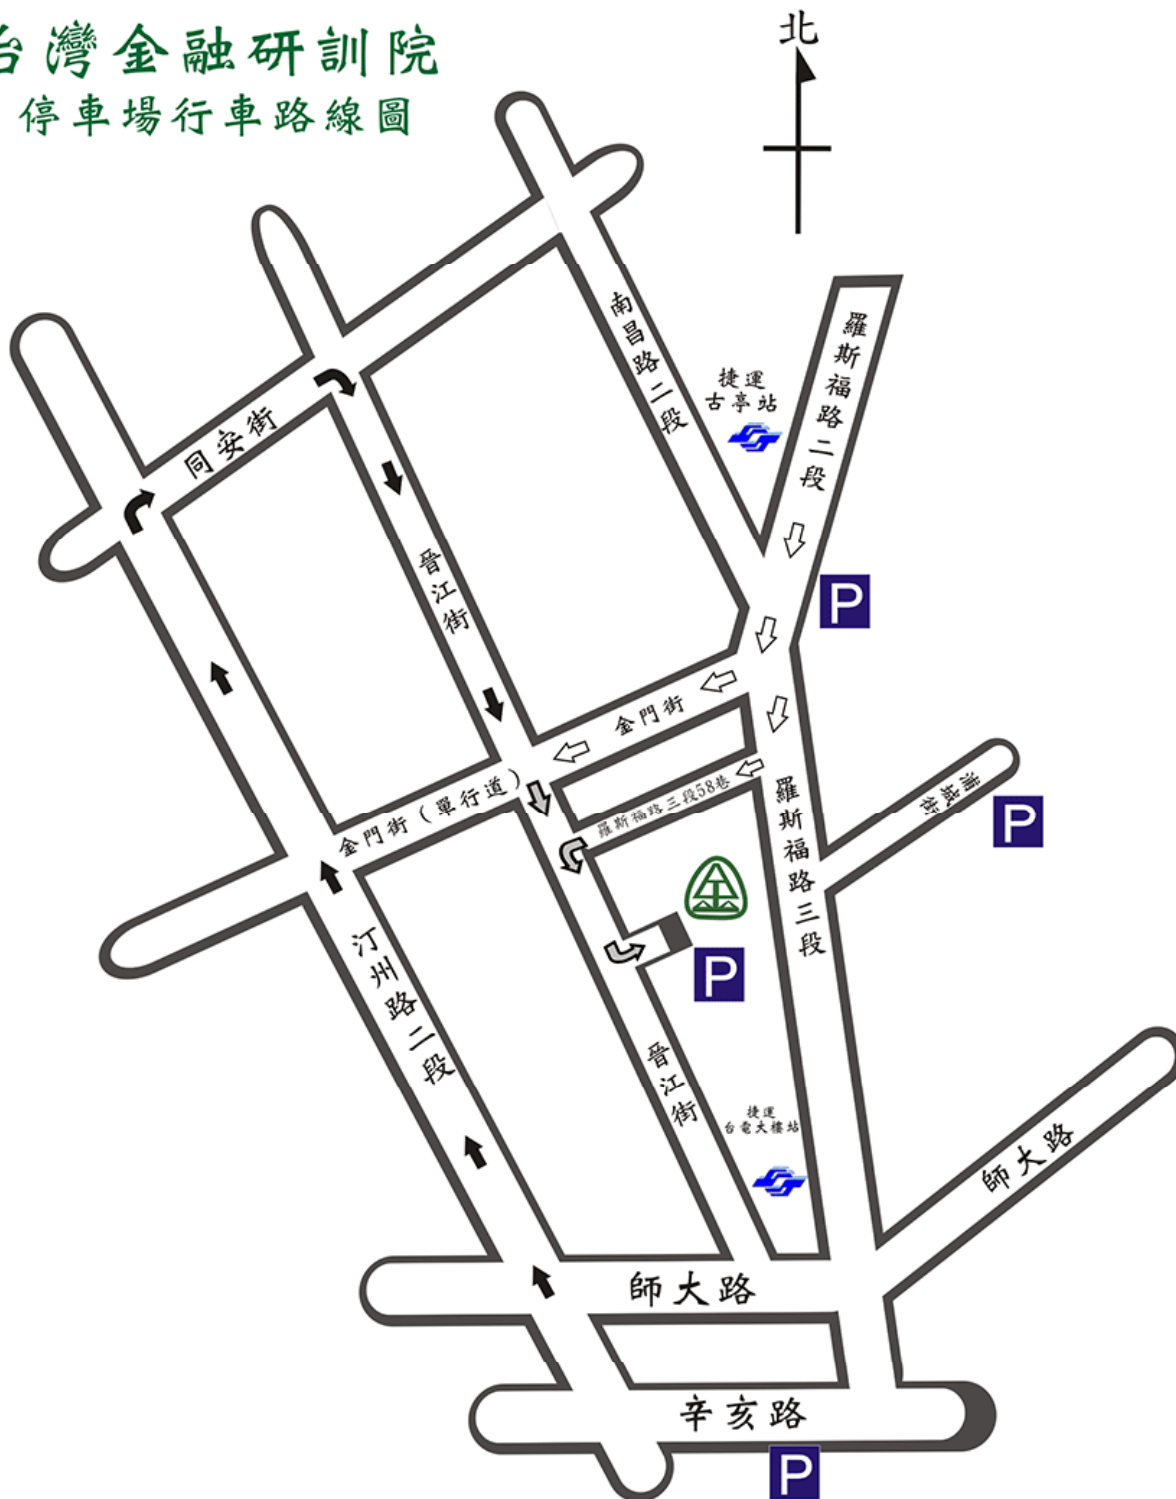

# 台灣金融研訓院 停車場行車路線圖

北上行車：請沿汀州路二段至同安街右轉，約100公尺再右轉晉江街  
直行約500公尺即抵

南下行車：請沿羅斯福路三段至金門街或58巷右轉，約50公尺再左轉晉江街  
直行約20公尺即抵本院地下停車場入口（本院大樓正後方位置）

**金融研訓院週邊停車位有限，請多利用大眾運輸交通工具**