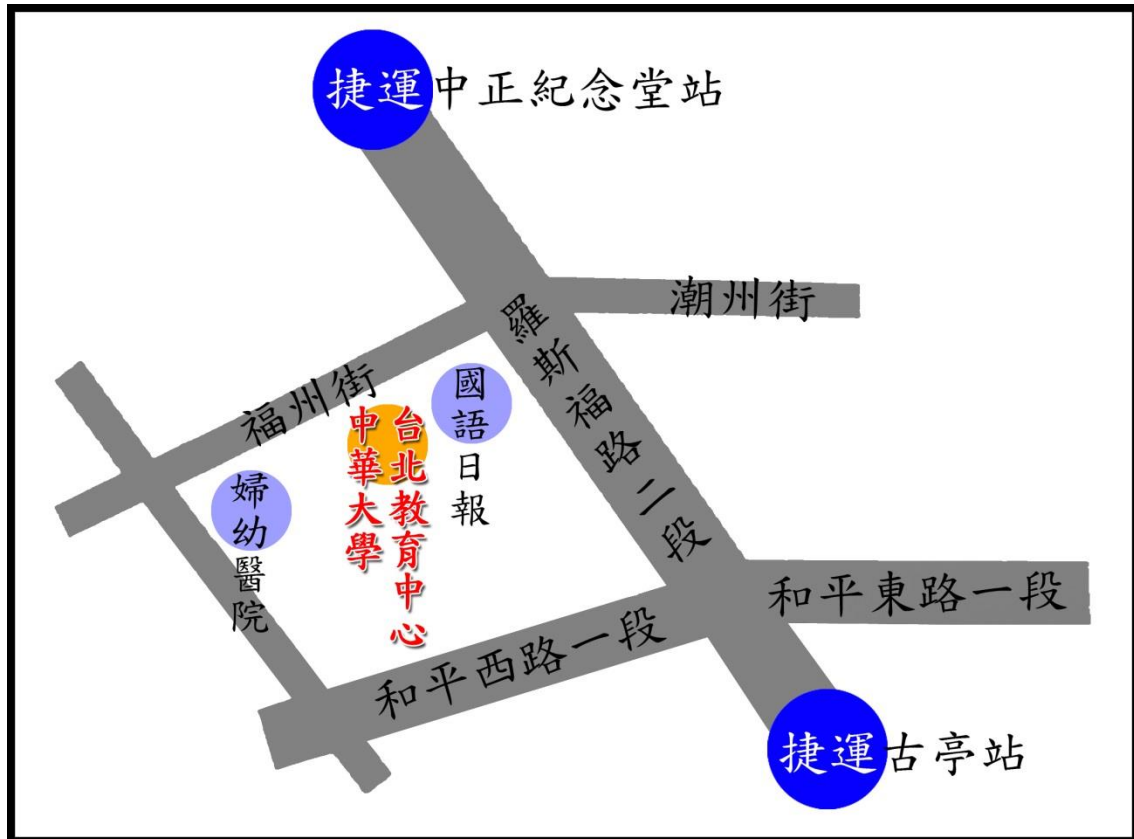

PMI-ACPSM 敏捷專案管理課程

交通位置圖

中華大學台北教育中心

地址：10078 台北市中正區福州街 10 號 2 樓

電話：02-2395-5990

傳真：02-2395-6050

交通指引：

- 捷運路線：淡水古亭站下車（7 號出口）或中正紀念堂站下車（2 號出口）
- 公車路線：251、252、236、18、15、214、3、38、208、241、235、644、新店客運
- 開車路線：
 1. 北一高→建國南路→和平東路出口下右轉→直走和平東路至羅斯福路右轉→福州街左轉後左側即中華大學台北教育中心
 2. 北二高→木柵/深坑出口下（往台北連絡道）→辛亥路下→右轉羅斯福路→左轉福州街左側即中華大學台北教育中心
- 停車：國語日報社停車費每小時 30 元 / 婦幼醫院停車費每小時 30-40 元